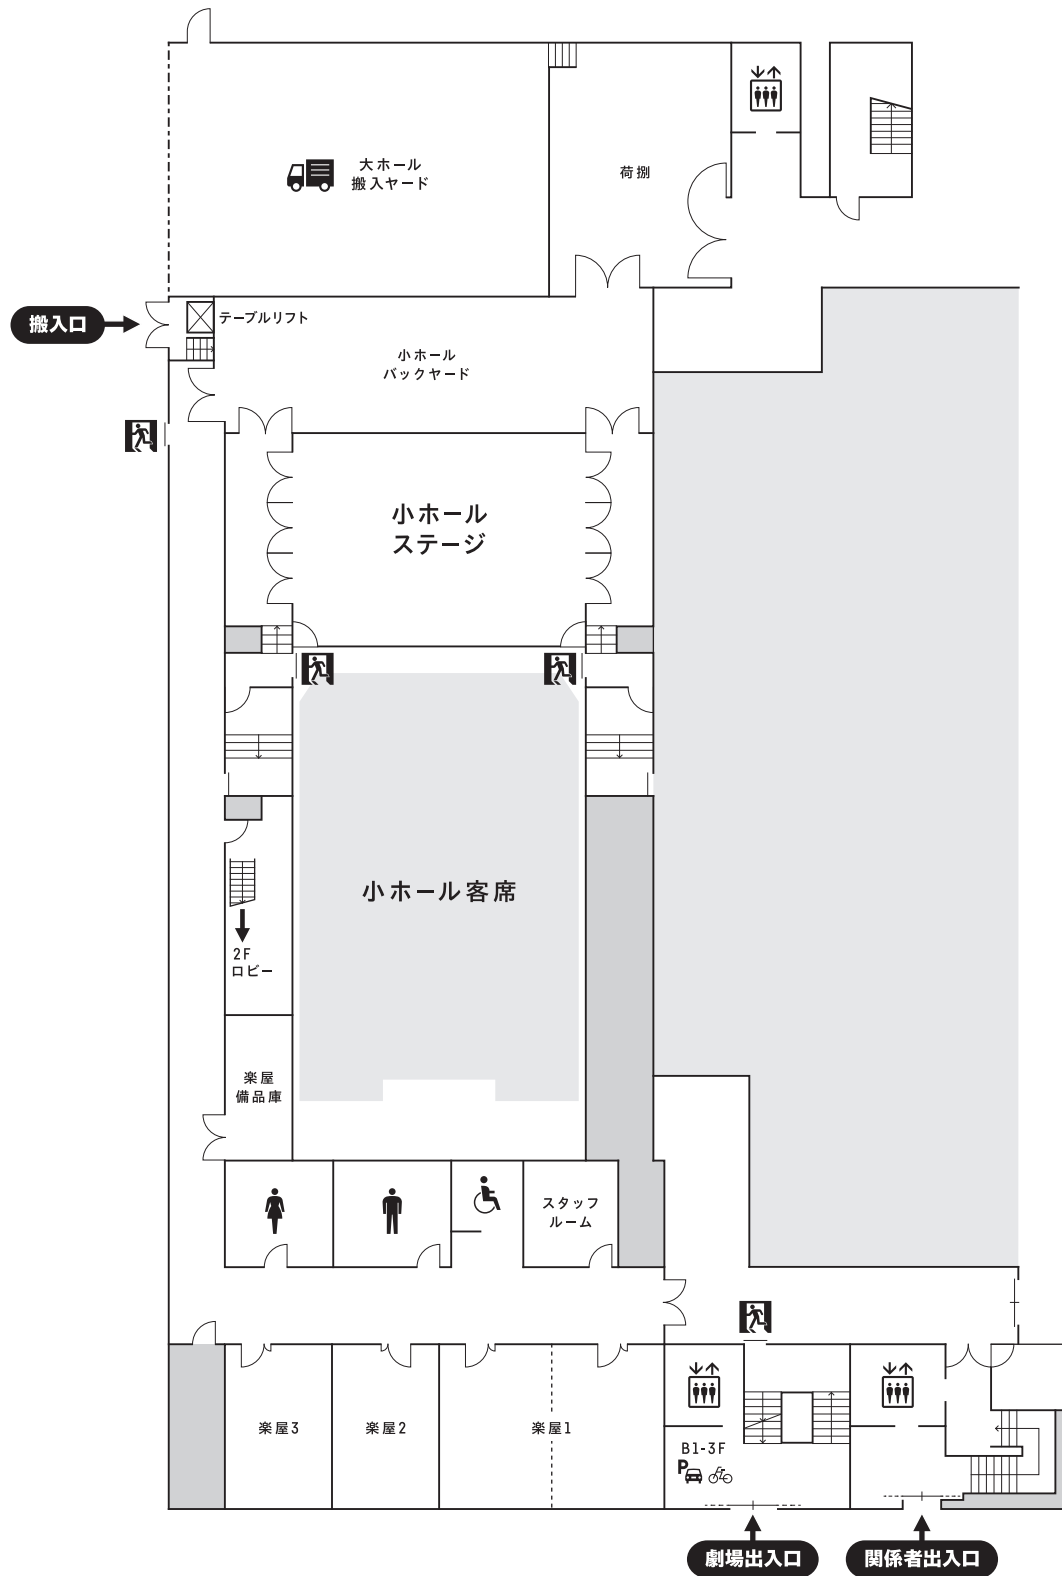

東京建物 Brillia HALL 箕面 (箕面市立文化芸能劇場)

小ホール楽屋MAP

1F

室名	楽屋1	楽屋2	楽屋3	スタッフルーム
広さ	57.98㎡	27.14㎡	29.15㎡	18.14㎡
鏡前数	14(7+7)	4	4	—
備考	※			

※カーテンにて分割可能