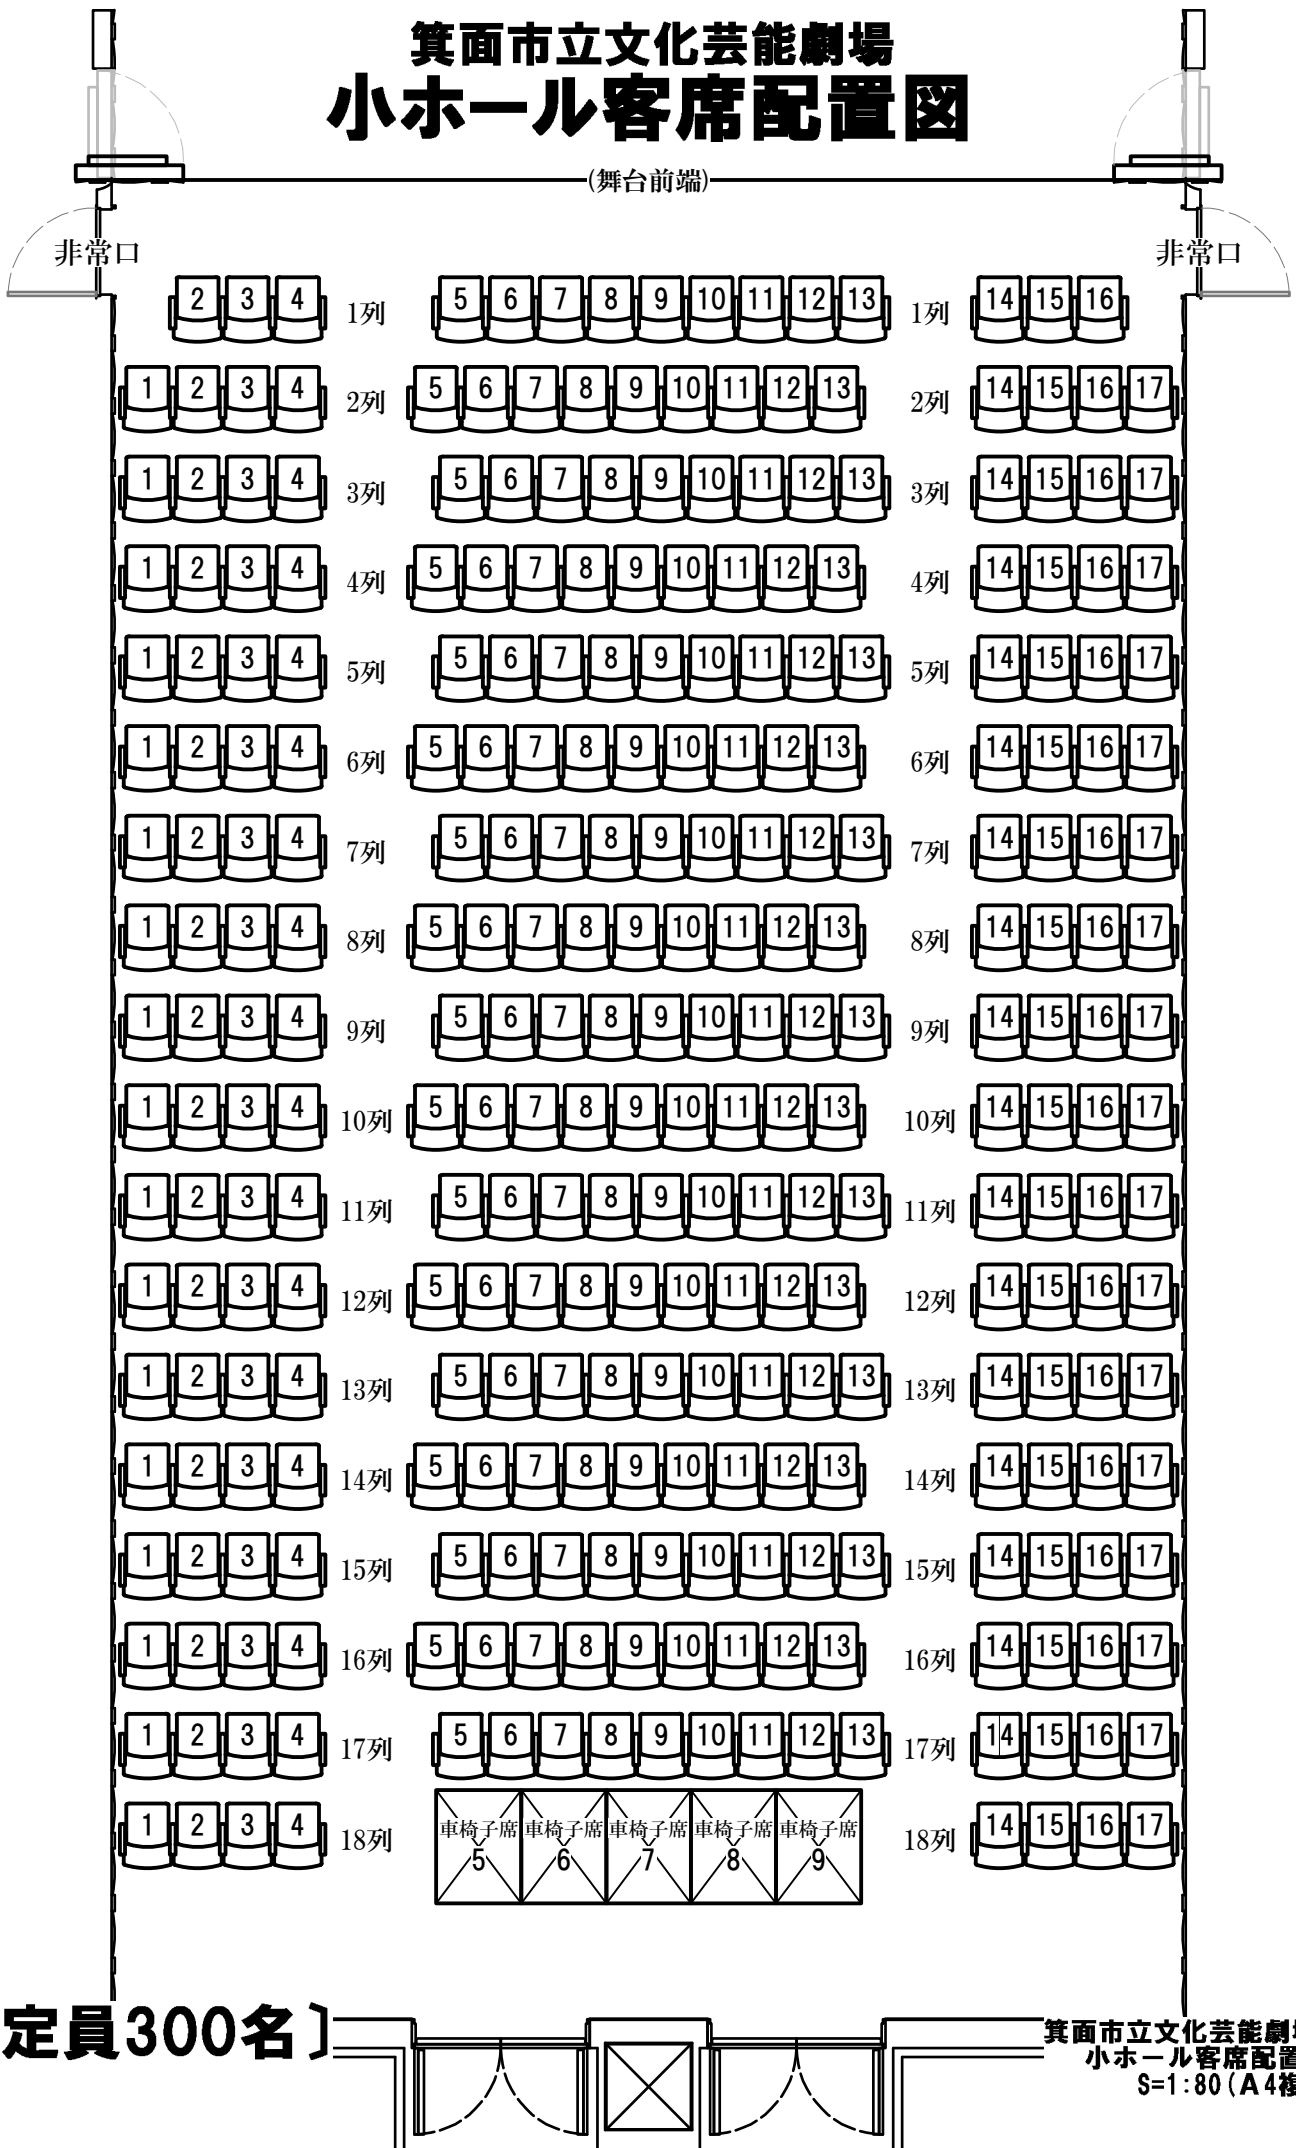

箕面市立文化芸能劇場 小ホール客席配置図

(舞台前端)

〔定員300名〕

箕面市立文化芸能劇場
小ホール客席配置図
S=1:80 (A4複写)